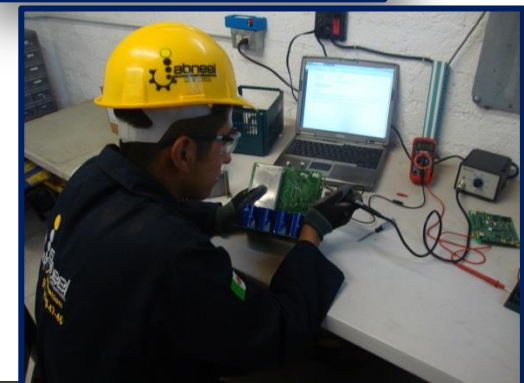

NOSOTROS

ESTRUCTURA

SERVICIOS

PROYECTOS

CLIENTES

NUESTROS SERVICIOS

○ AUTOMATIZACIÓN DE EQUIPOS Y PROCESOS

- ❖ Programación y operación de robots
- ❖ Programación de PLC´s
- ❖ Diseño y configuración de redes de control industrial
- ❖ Configuración y programación de interfaces hombre máquina
- ❖ Instrumentación y control de procesos
- ❖ Desarrollo de sistemas SCADA
- ❖ Configuración y programación de variadores de velocidad

○ OBRA CIVIL

- ❖ Construcción y acabados
- ❖ Tabla roca y plafón
- ❖ Impermeabilización y pintura

○ MANTENIMIENTO A EQUIPOS ELECTRONICOS

- ❖ Reparación de variadores de velocidad
- ❖ Reparación de tarjetas de control